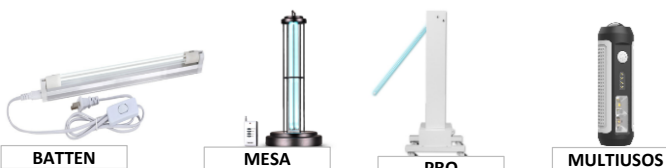

LAMPARAS GERMICIDAS UV

Código	Descripción	Base	Intensidad UV a 1 metro	Tensión de operación	Grado Protección	Potencia Entrada (W)	Obsrv.	Embalaje	Precio Lista
P23695-36	LAMPARA GERMICIDA UV BATTEN	G13	107μW/cm²	100-120V	IP20	30W	8H	1	$ 62,103
P23696-36	LAMPARA GERMICIDA UV MESA	2G11	147μW/cm²	100-120V	IP20	38W	8H	1	$ 74,524
P23697-36	LAMPARA GERMICIDA UV PRO	2G11	220μW/cm²	100-120V	IP20	100W	8H	1	$ 298,098
P23717-36	LAMPARA PORTABLE MULTIUSOS	NA	NA	Lithium 3.7V 2000 mA	IP20	0.5W	10H	1	$ 43,472

BOMBILLA REPUESTO LÁMPARA GERMICIDA UV BATTEN

P23747-24	TUBO FLUO GERM G13 T6 30W	G13	107μW/cm²	100-120V	IP20	30W	8H	2	$ 18,630

BOMBILLA REPUESTO LÁMPARA GERMICIDA UV MESA

P23748-36	TUBO FLUO GERM 2G11 38W	2G11	147μW/cm²	100-120V	IP20	38W	8H	1	$ 14,904

BOMBILLA REPUESTO LÁMPARA GERMICIDA PRO

TUBOS FLUORESCENTES GERMICIDAS

Código	Descripción	Base	Intensidad UV a 1 metro	Tensión de operación	Grado Protección	Potencia Entrada (W)	Obsrv.	Embalaje	Precio Lista
P23112-30	TUBO FLUO GERM G30 T8	G13	107μW/cm²	req. Balasto		30W	Requiere balasto	30	$ 8,693